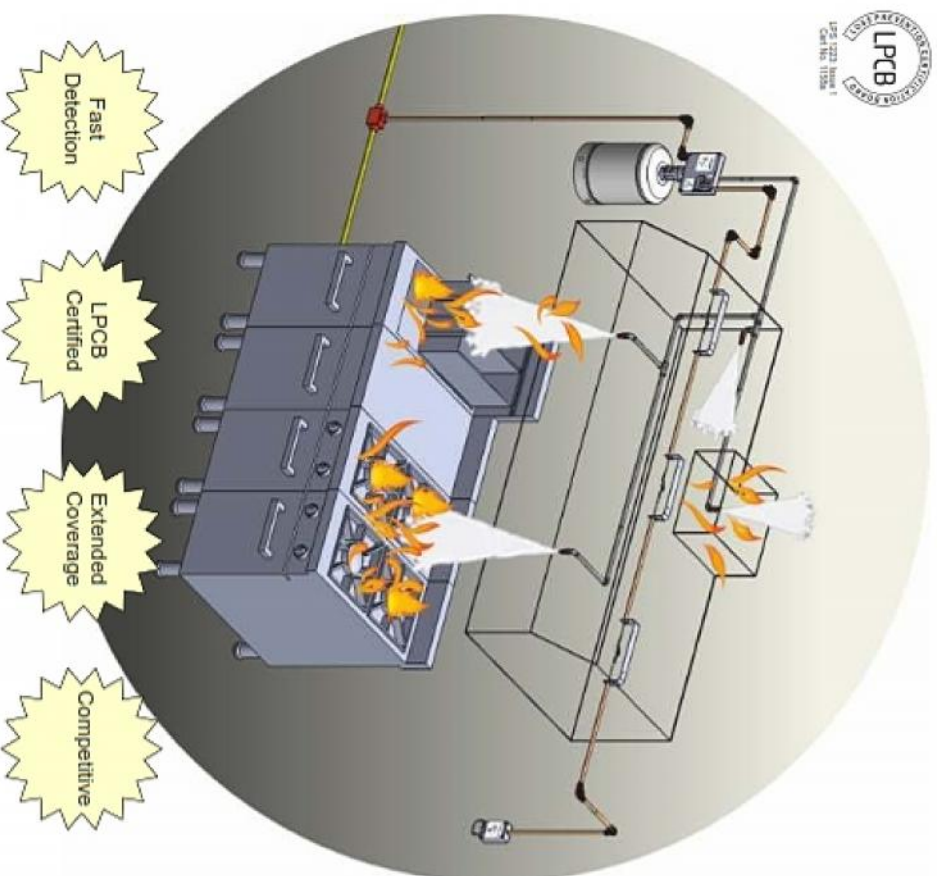

- Fast Detection
- LPCB Certified
- Extended Coverage
- Competitive